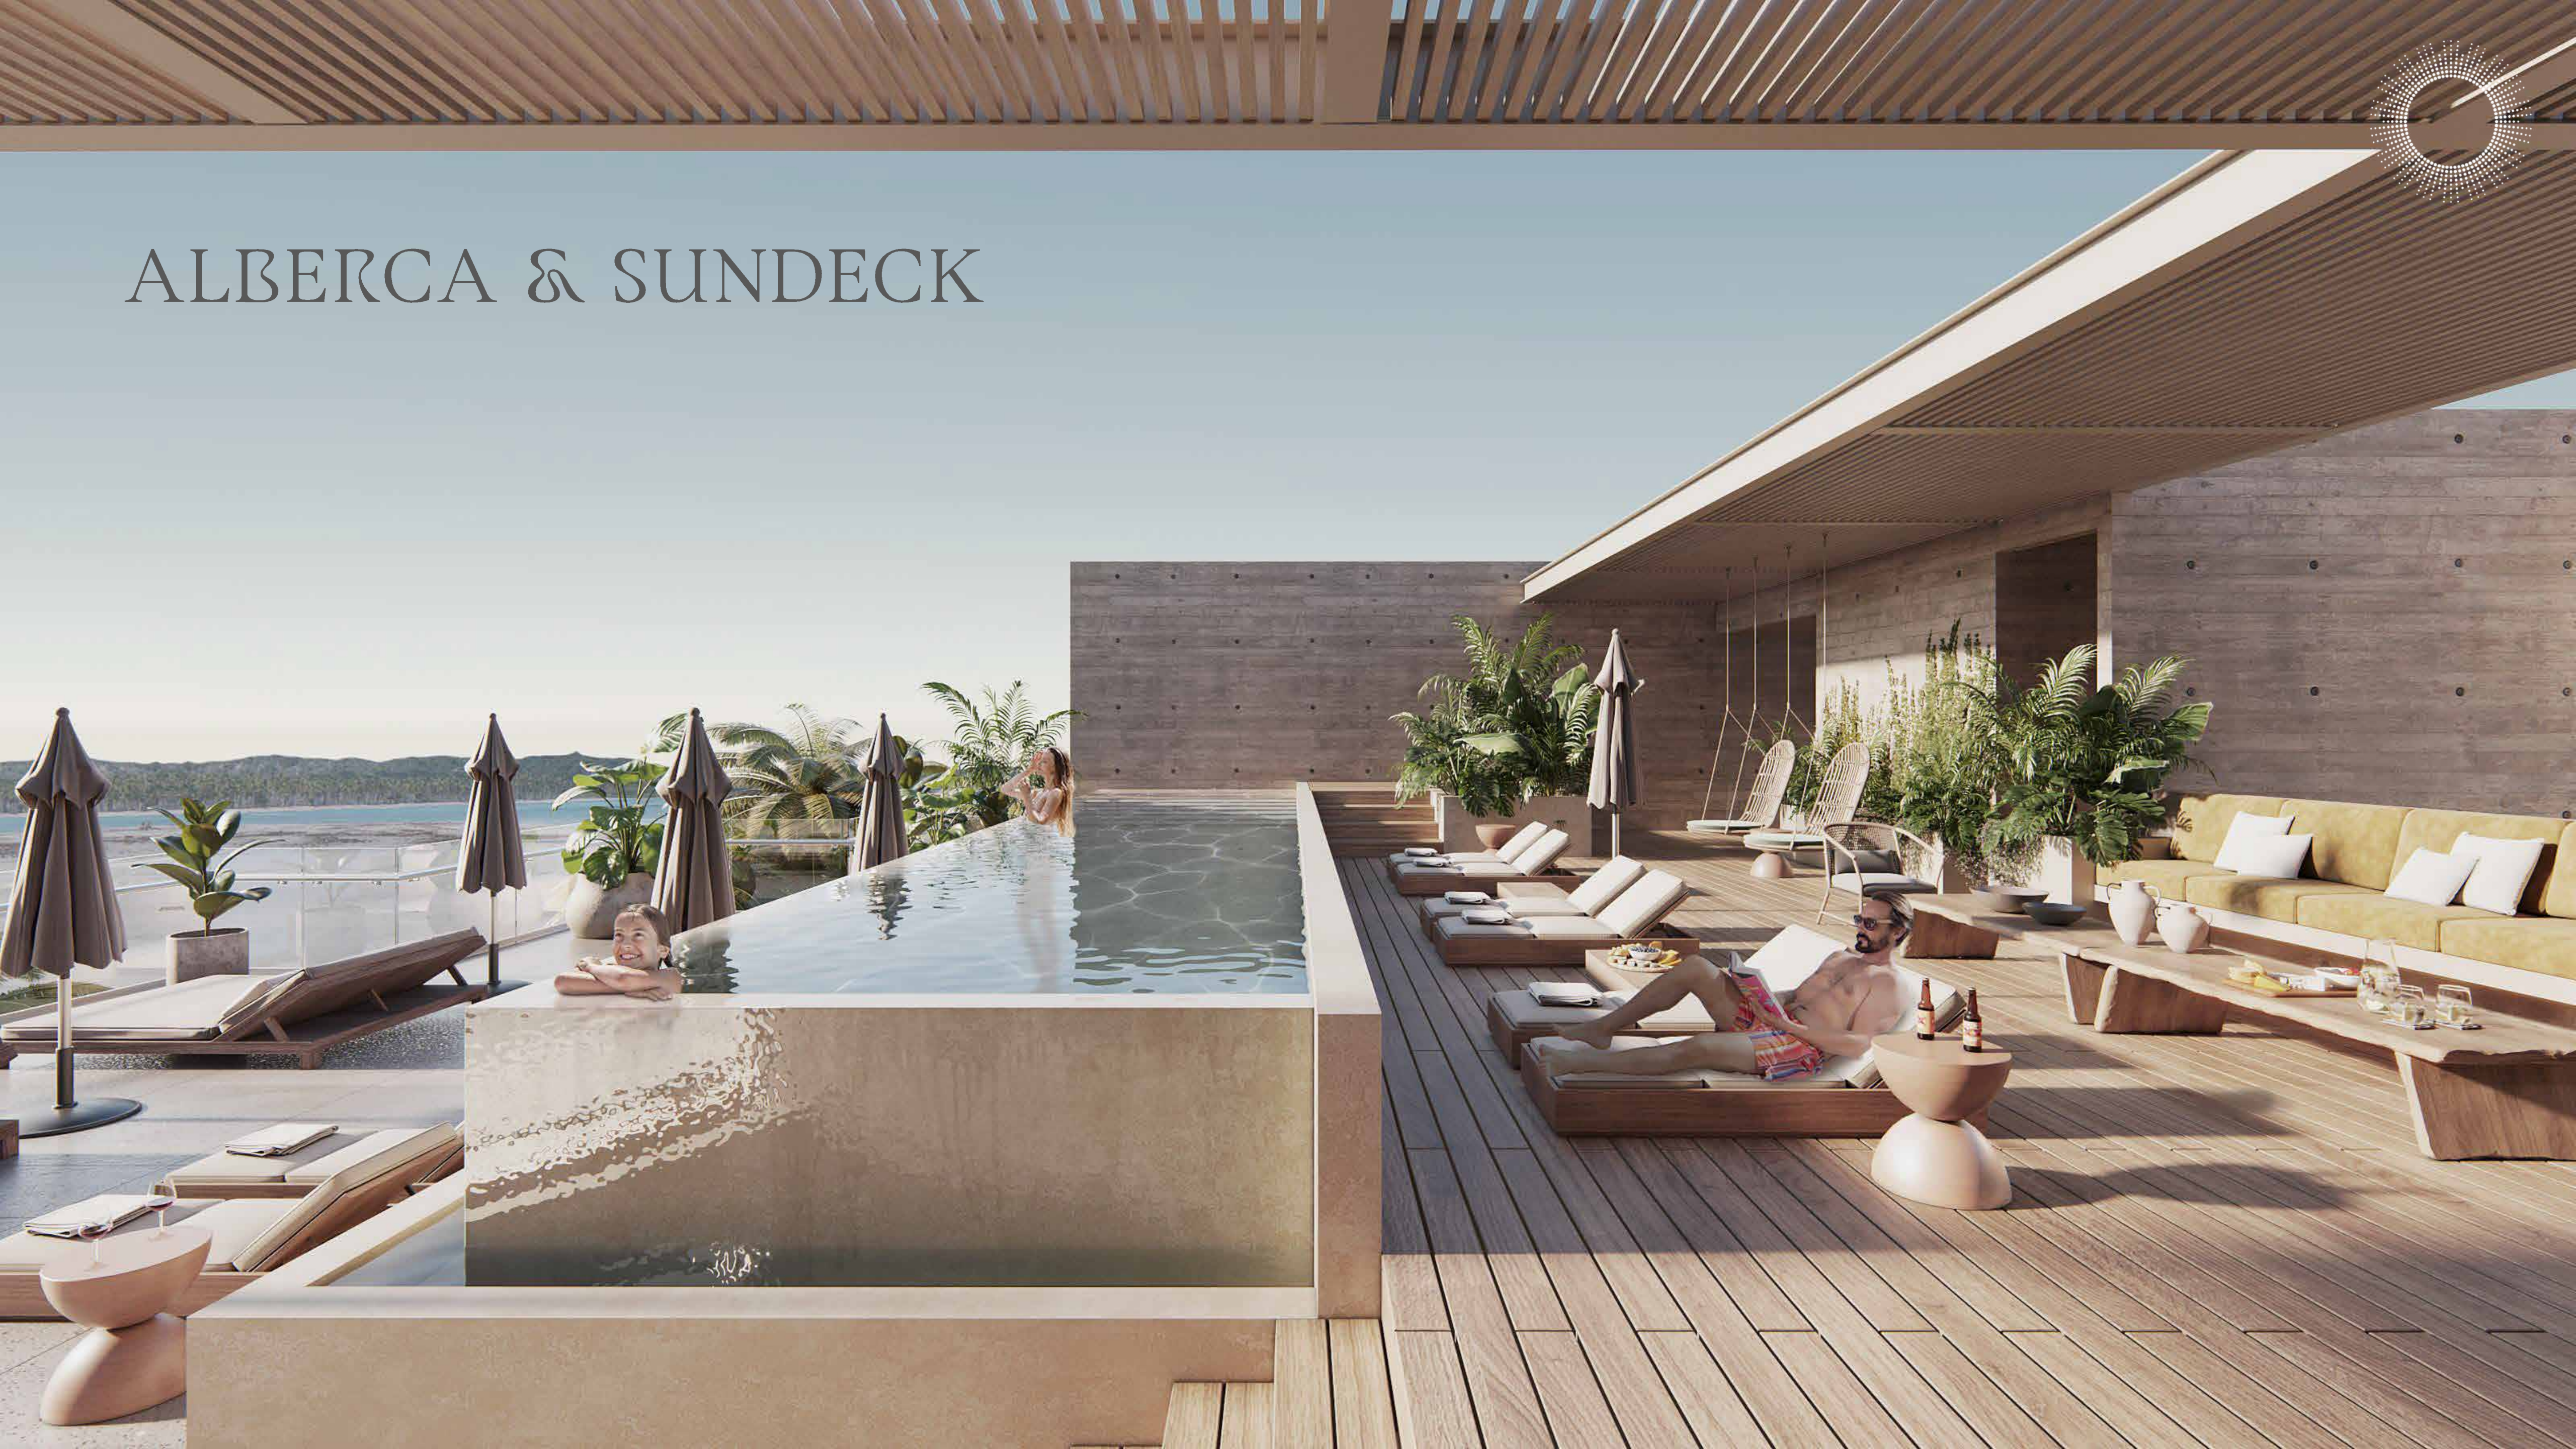

ALBERCA & SUNDECK