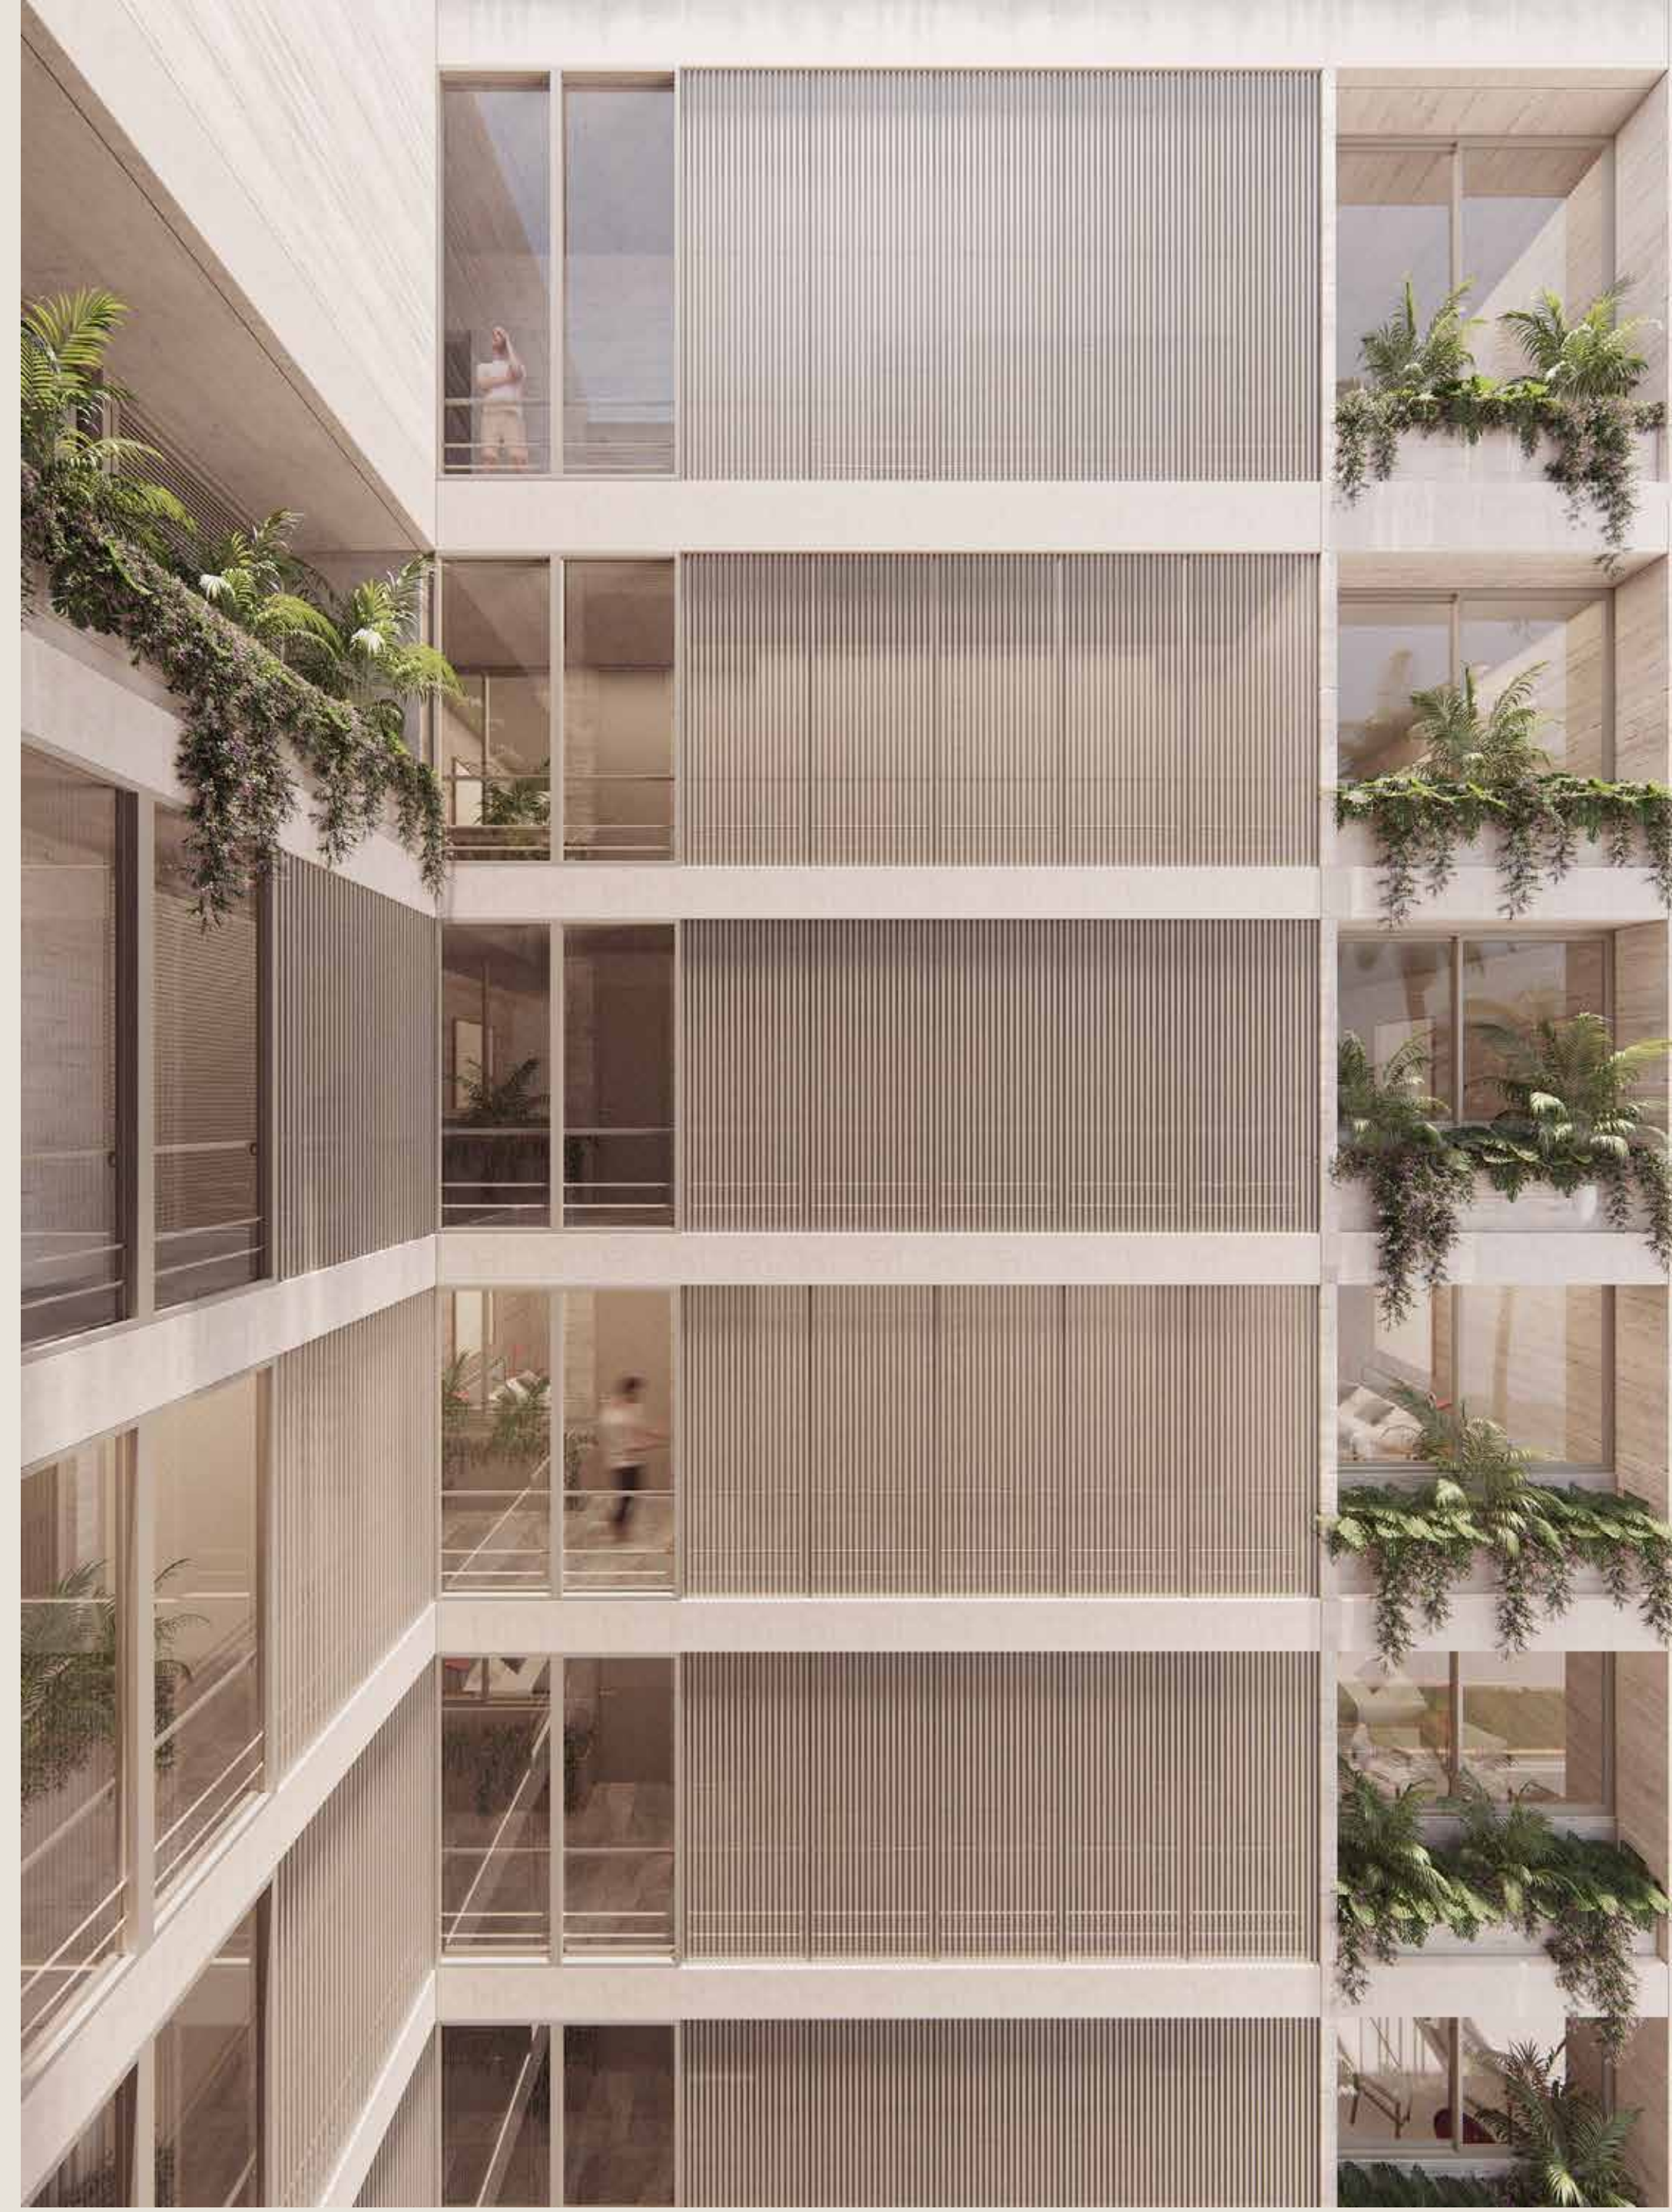

Lumia

CANCUN RESIDENCIAL 2024

OASIS URBANO

Lumia

Vive Cancún desde un nuevo horizonte.

Descubre el proyecto que llega para
deslumbrar tu vida con su arquitectura,
interiorismo y amenidades.

EL UMBRAL ENTRE
EL MAR Y LA CIUDAD

LUMINOSO Y NATURAL

El nuevo símbolo urbano de Cancún

87 Departamentos

Desde 57 m²

10 amenidades

Valet Parking 24/7

Videovigilancia y Seguridad

1 Torre

Un proyecto desarrollado

DOBLE ALTURA

Desarrolladora

ACCESO

LOBBY

CERCANÍA A LA NATURALEZA

ZONA
HOTELERA

PLAZA
LAS AMERICAS