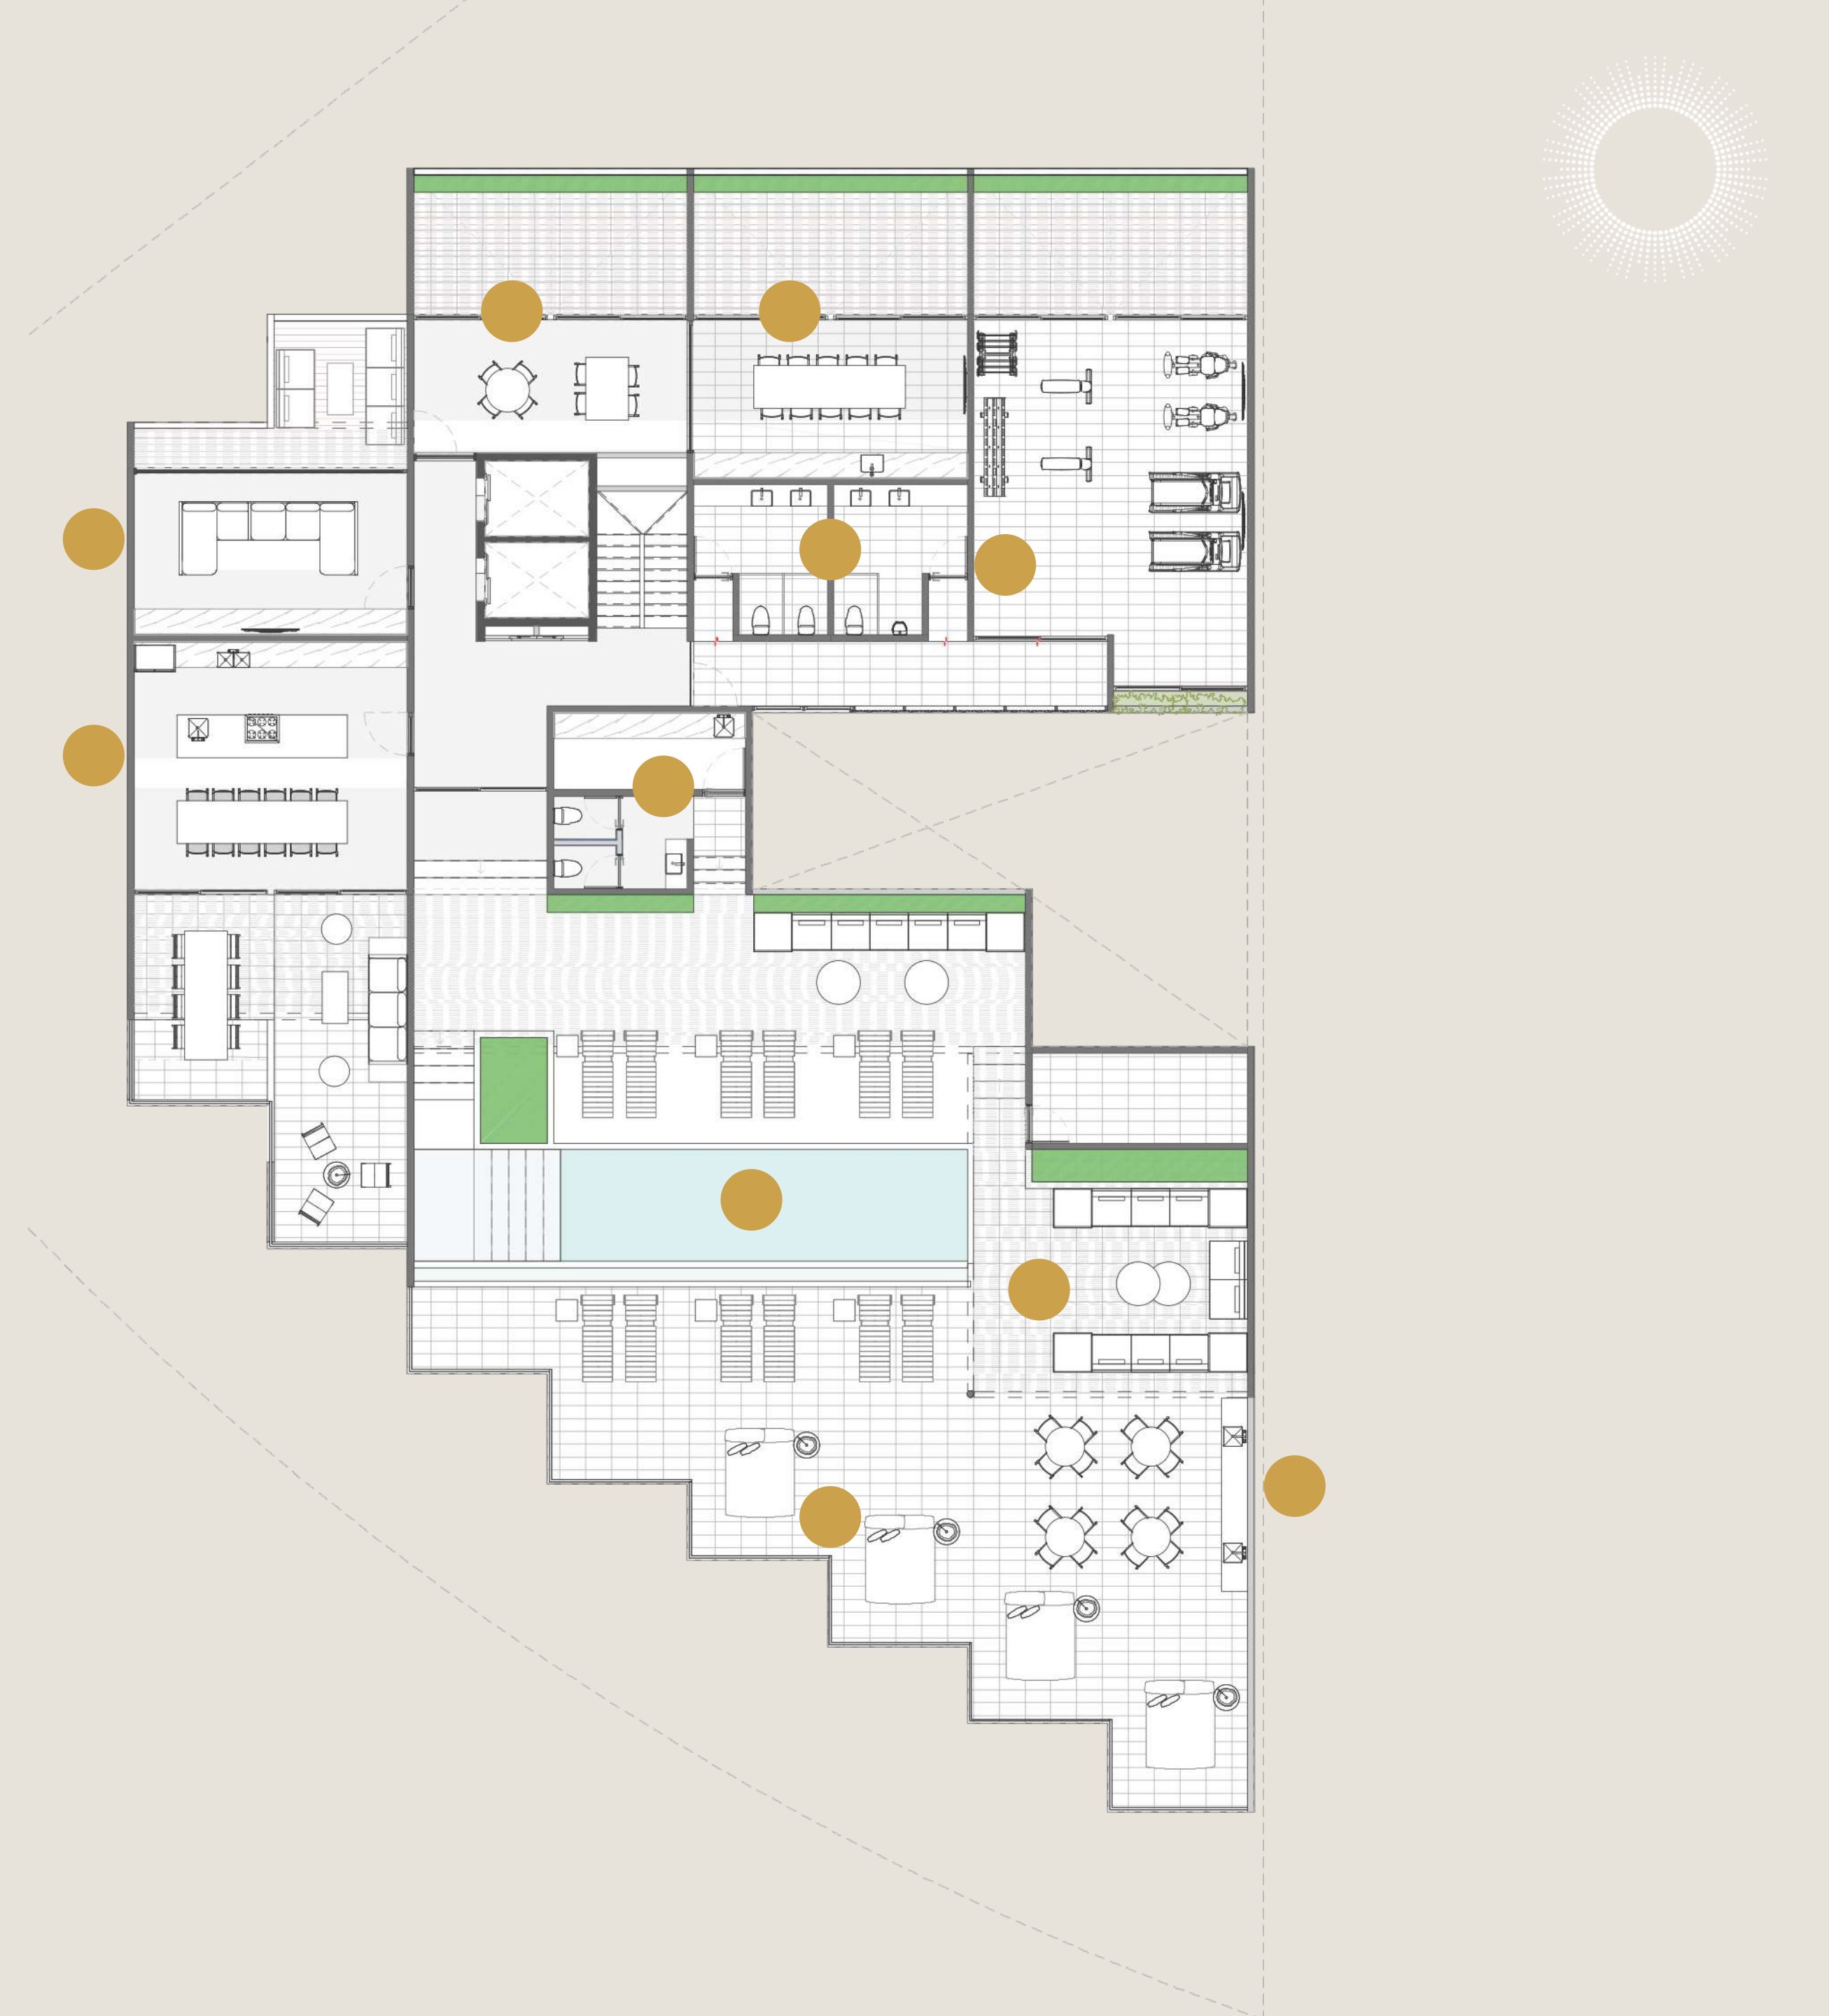

LUMINOSO Y NATURAL

El nuevo símbolo urbano de Cancún

87 Departamentos

Desde 57 m²

10 amenidades

Valet Parking 24/7

Videovigilancia y Seguridad

1 Torre

Este juego arquitectónico convierte a Lumia en un nuevo símbolo que dominará la zona.

Proyecto Arquitectónico:

HERNANDEZDELAGARZA®

AMENIDADES

- 1_ Gimnasio
- 2_ Business Center
- 3_ Coworking
- 4_ Media Room
- 5_ Cocina Master Chef
- 6_ Alberca
- 7_ Deck
- 8_ Lounge
- 9_ Asadores
- 10_ Baños

ALBERCA & SUNDECK

GIMNASIO

MOTOR LOBBY

BUSINESS CENTER

COCINA MASTER CHEF

VISTA NIVEL 10

Lorem ipsum

MÁXIMO DETALLE